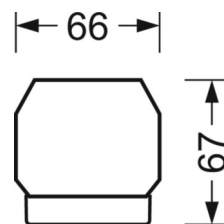

MÉCANIQUE

Couleur du boîtier	gris argenté/blanc aluminium RAL 9006
Cotes (Long.xLarg.xH/DxH)	1531mm x 55mm x 37mm
Poids (net)	1.65kg
Type de montage	Montage sur système de rail support, Structure lumineuse

LIEN PROFOND

<https://www.regiolux.de/fr/article/19520004025>

Référence	LED 6000lm 840
ηLB	100 %
Φ ↓/↑	98 % / 2 %
UGR trans./long.	16.8 / 22.1

Dimensions

L	1531 mm	Longueur
B	55 mm	Largeur
H	37 mm	Hauteur
