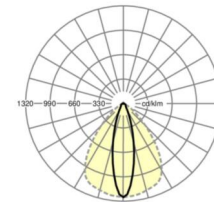

ÉLECTROTECHNIQUE

Ballast	Pilote électronique (1 pièce)
Puissance du système	34W
Tension secteur	230V/50Hz
Classe de efficacité énergétique/Source de lumière	C

ÉCLAIRAGISME

Équipement	LED, Rendu des couleurs/Température de couleur CRI ≥ 80 / 4000K
Tolérance de localisation chromatique (MacAdam)	3SDCM
Flux lumineux nominal	6343lm
Longévité des sources LED	50000h L80/B10 (Tq 35°C), 70000h L80/B50 (Tq 35°C), 100000h L80/B50 (Tq 30°C)
Efficacité lumineuse du luminaire	184lm/W
Angle de rayonnement	25° (C0) / 100° (C90)
UGR trans./long.	16.8 / 22.1

LIEN PROFOND

<https://www.regiolux.de/fr/article/19520004025>

Référence	LED 6000lm 840
ηLB	100 %
Φ ↓/↑	98 % / 2 %
UGR trans./long.	16.8 / 22.1

Dimensions

L	1531 mm	Longueur
B	55 mm	Largeur
H	37 mm	Hauteur
