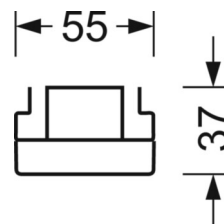

ÉLECTROTECHNIQUE

Ballast	Pilote électronique (1 pièce)
Puissance du système	34W
Tension secteur	230V/50Hz
Classe de efficacité énergétique/Source de lumière	C

ÉCLAIRAGISME

Équipement	LED, Rendu des couleurs/Température de couleur CRI ≥ 80 / 4000K
Tolérance de localisation chromatique (MacAdam)	3SDCM
Flux lumineux nominal	6343lm
Longévité des sources LED	50000h L80/B10 (Tq 35°C), 70000h L80/B50 (Tq 35°C), 100000h L80/B50 (Tq 30°C)
Efficacité lumineuse du luminaire	184lm/W
Angle de rayonnement	25° (C0) / 100° (C90)
UGR trans./long.	16.8 / 22.1

MÉCANIQUE

Couleur du boîtier	gris argenté/blanc aluminium RAL 9006
Cotes (Long.xLarg.xH/DxH)	1531mm x 55mm x 37mm
Poids (net)	1.65kg
Type de montage	Montage sur système de rail support, Structure lumineuse

LIEN PROFOND

<https://www.regiolux.de/fr/article/19520004025>

Référence	LED 6000lm 840
ηLB	100 %
Φ ↓/↑	98 % / 2 %
UGR trans./long.	16.8 / 22.1

Dimensions

L	1531 mm	Longueur
B	55 mm	Largeur
H	37 mm	Hauteur
